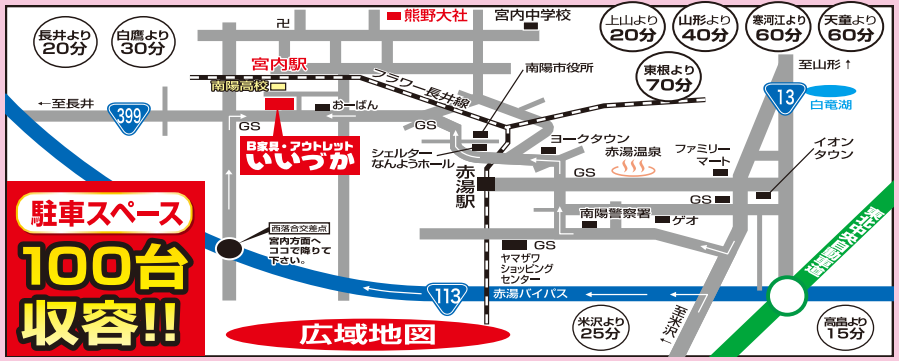

⑦学習チェア
 W46.7×D49.5×H77.4-89cm
 ★11,660円が **43% OFF**
税抜価格 5,980円
 (税込6,578円)

⑧キッズカーペット
 コンテナ買い品
 W121×D182cm
30% OFF
税抜価格 2,200円
 (税込2,420円)

**★3万円以上お買い上げの方に
 デスクマットサービス!**

南陽市宮内4558-1
 TEL **0238-47-3030**
 フリーダイヤル **0120-151-324**