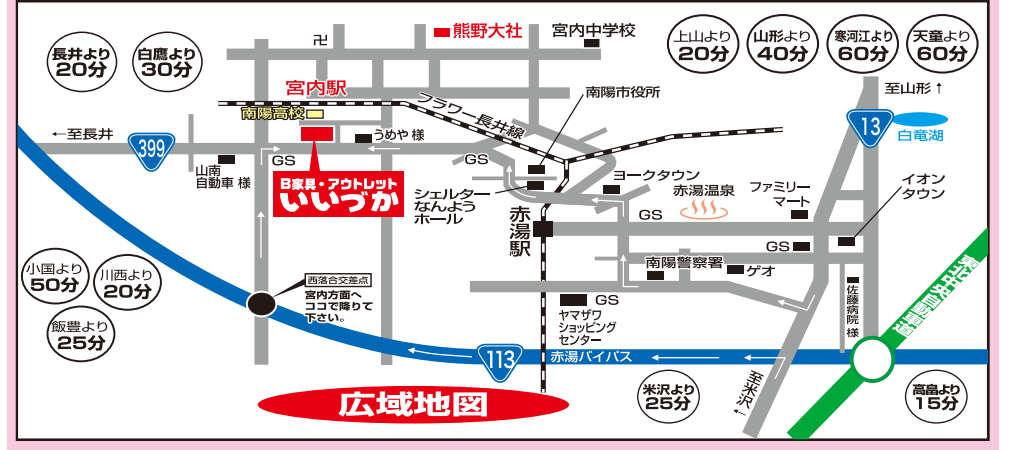

商品は、数量限定表示のあるものを除き、すべて**1品限り**のため代わりの商品がございません。よ〜くお確かめの上、お買い求めくださいませ。

B家具・アウトレット
いっづか

めちゃくちゃ
大市!!

6月17日(土)~25日(日)まで開催

お得な品ドッサリ、良い品ドンドン
売れています。お急ぎ下さい!

南陽市宮内4558-1
TEL **0238-47-3030**
フリーダイヤル **0120-151-324**

〜営業時間〜
土日祭 **A10時 ▶ P6時30分**
平日 **A10時 ▶ P6時** 毎週水曜定休

今回の超々目玉品 厳選商品価格!! 数量限定多数!!

<p>社長権価格 ① 2人掛ソファ (材質:布張り) W120×D67×H70(40)cm ★28,600円が 7,190円 72%OFF (税込7,909円) 2台限り</p>	<p>メーカー泣く泣く協賛品 ② こたつ3点セット (材質:レザー) W60×D50×H65cm ★61,400円が 5,990円 89%OFF (税込6,589円) 2台限り</p>	<p>社長権価格 ③ パーソナルチェア (材質:レザー) W66×D83-108×H80-95(45-47)cm ★37,675円が 15,150円 59%OFF (税込16,665円) 5台限り</p>
<p>社長権価格 ④ 片バタダイニング 4点セット W120(90)×D75×H72cm ★94,600円が 19,840円 76%OFF (税込21,824円) 3台限り</p>	<p>社長権価格 ⑤ 家具調こたつ W120×D80×H36/41cm ★55,000円が 9,990円 80%OFF (税込10,989円) 3台限り</p>	<p>コンテナ買い品 ⑥ 組立品 キッチンワゴン W90×D32.5×H69cm ★23,100円が 9,990円 52%OFF (税込10,989円) 2本限り</p>
<p>メーカー泣く泣く協賛品 ⑦ 2人掛ソファ (材質:ファブリックレザー) W120×D68×H68(38.5)cm ★38,500円が 9,990円 71%OFF (税込10,989円) 3台限り</p>	<p>メーカー泣く泣く協賛品 ⑧ ダイニング 5点セット W120×D80×H70cm ★55,000円が 25,250円 49%OFF (税込27,775円) 3台限り</p>	<p>メーカー泣く泣く協賛品 ⑨ ソファベッド (材質:レザー) W171×D81×H72cm ★35,200円が 9,990円 68%OFF (税込10,989円) 4台限り</p>
<p>メーカー協賛品 ⑩ 回転チェア W52×D53×H67(32)cm 9,990円 (税込10,989円) 2台限り</p>	<p>メーカー限定協賛品 ⑪ ワイド2人掛ソファ (材質:布張り) W155×D68×H68(39)cm ★64,240円が 15,150円 74%OFF (税込16,665円) 2台限り</p>	<p>メーカー泣く泣く協賛品 ⑫ 引出付クイーンベッド W163×D208×H80cm ★227,480円が 79,800円 61%OFF (税込87,780円) 3台限り</p>

商品のサイズは、W(幅)×D(奥行)×H(高さ)SH(座面の高さ)の順に記載しています。 ■★はメーカー希望価格です。 ■品切れ商品については、販売員にご相談ください。