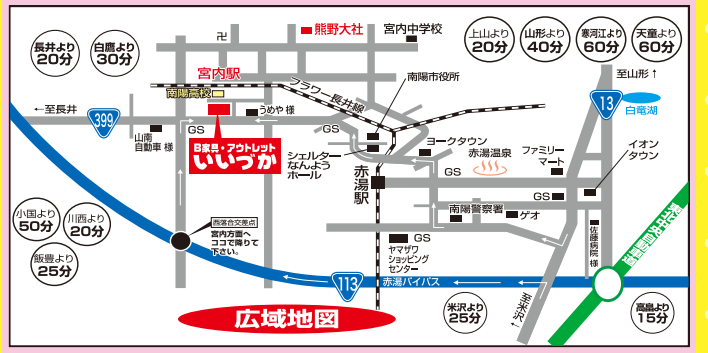

5/3(水)は営業・5/9(火)は臨時休業致します!

B家具・アウトレット いづか

全品 理由あり新品!
一品限り!

家具・アウトレットいづかは
衝撃の安さに
挑戦し続けます!!

南陽市宮内4558-1
TEL **0238-47-3030**
フリーダイヤル **0120-151-324**

只今、短縮営業中です!!
営業時間
土・日・祭 **AM10時 ▶ PM6時30分**
平日 **AM10時 ▶ PM6時** (毎週水曜定休)

ご成約の方には
ドリンクチケットをプレゼント!!

今回の超々目玉品 厳選商品価格!! 数量限定多数!!

安い!楽しい!
まるで宝探し!

ウワサのB家具・アウトレット専門店!!

SALE 期間 5/3(水) ▶ 7(日)
AM10:00スタート!

<p>① ダイニング3点セット W75×D75×H70cm ★57,200円が 9,990円 (税込10,989円) 30%OFF</p>	<p>② レジャーボックス W49×D31×H98cm ★28,600円が 9,990円 (税込10,989円) 61%OFF</p>	<p>③ パソコンデスク W115×D55×H73cm ★74,800円が 9,990円 (税込10,989円) 85%OFF</p>	<p>④ ラウンドテーブル W50×D50×H50cm ★88,000円が 11,470円 (税込12,617円) 85%OFF</p>
<p>⑤ テレビボード W179.4×D42×H42.5cm ★104,500円が 19,840円 (税込21,824円) 79%OFF</p>	<p>⑥ 2人掛ソファ W153×D91×H67cm ★94,600円が 19,840円 (税込21,824円) 76%OFF</p>	<p>⑦ ラウンドテーブル W90×D90×H37cm ★137,280円が 19,840円 (税込21,824円) 84%OFF</p>	<p>⑧ コーナーコレクションボード W55×D43.5×H162cm ★59,620円が 19,840円 (税込21,824円) 63%OFF</p>