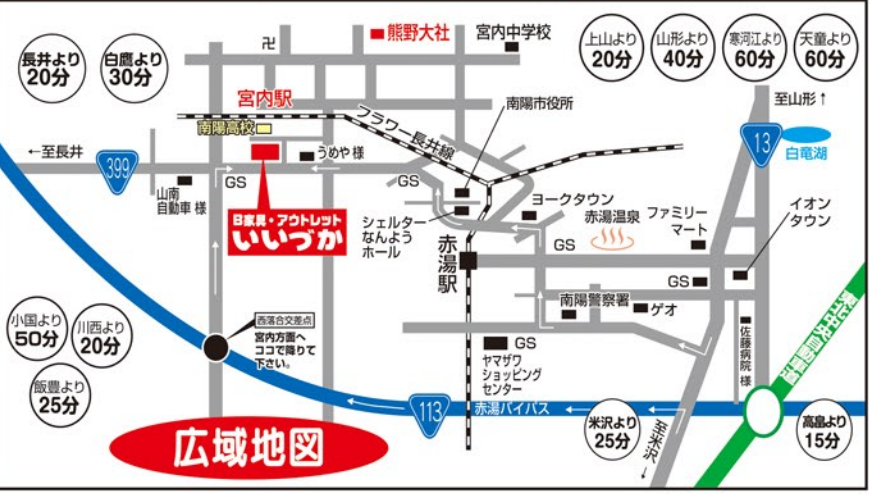

全品理由あり新品! B家具・アウトレット いいつか

B家具アウトレットいいつかは衝撃の安さに挑戦し続けます!!

TEL.0238-47-3030
南陽市宮内4558-1

フリーダイヤル 0120-151-324

只今、短縮営業中です!!
営業時間 平日 AM10時▶PM6時
土日祭 AM10時▶PM6時30分
定休日:毎週水曜日

商品のサイズは、W(幅)×D(奥行)×H(高さ)SH(座面の高さ)の順に表記しています。★はメーカー希望価格です。■写真と色目や柄が変わることがございます。現品商品、本数限定の品は売り切れの場合がございますのでご容赦下さい。 iizk230401A