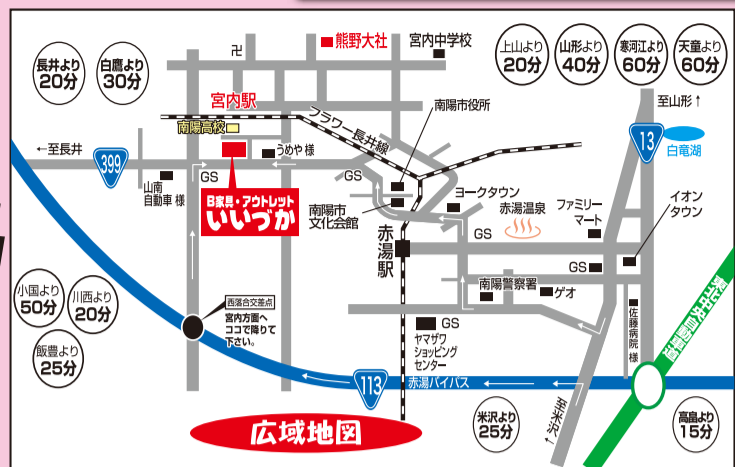

商品は、数量限定表示のあるものを除き、すべて1品限りのため代わりの商品がございません。よ〜お確かめの上、お買い求めくださいませ。

**本日より開催!** 朝10時 OPEN

**B家具・アウトレット  
いいつか**

**県内最大級** ウツサのB家具・アウトレット専門店  
すべてが「新品」で理由ありだから安い!!

南陽市宮内4558-1  
TEL **0238-47-3030**  
フリーダイヤル **0120-151-324**  
只今、短縮営業中です!!  
土・日・祭 10時 ▶ 6時30分  
平日 10時 ▶ 6時 (毎週水曜定休)