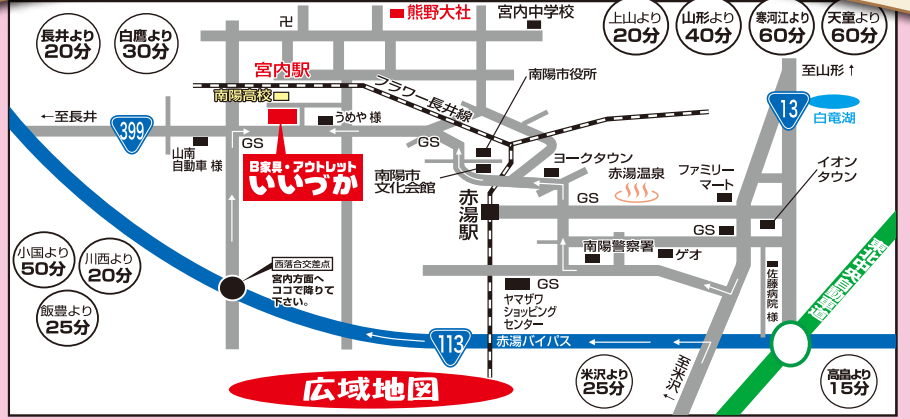

⑩ フリーボード(完成品)  
メーカー近く協賛品  
W80×D32×H180cm  
★5,980円が  
販売価格 **5,980円** (税込6,578円)

南陽市宮内4558-1  
TEL **0238-47-3030**  
フリーダイヤル **0120-151-324**

只今、短縮営業中です!!  
営業時間  
土日祭 AM10時 ▶ PM6時30分  
平日 AM10時 ▶ PM6時 (毎週水曜定休)