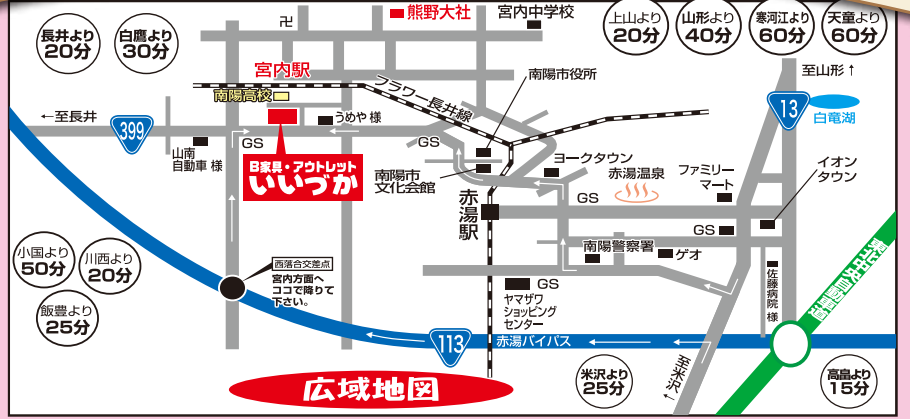

① シングルベッド 社長権価格
W97.5×D202.5×H73cm
★58,300円が
脱抜価格 **15,150円** OFF (税込16,665円) **3台限り**

② 座卓(材質:ケヤキ) ★70,400円が
メーカー限定品 脱抜価格 **19,800円** OFF (税込21,780円) **2台限り**

⑥ オフィスチェア メーカー限定協賛品
W74×D81×H105-115cm
★39,600円が
脱抜価格 **11,470円** OFF (税込12,617円) **2台限り**

⑩ フリーボード(完成品) メーカー近く協賛品 2台限り
W80×D32×H180cm
★5,980円が
脱抜価格 **5,980円** OFF (税込6,578円)

⑤ アニマルズツール コンテナ買い値
W34×D63×H37cm
★8,800円が
脱抜価格 **1,980円** OFF (税込2,178円) **3台限り**

⑧ ソファベッド(材質:レザー) この品限り
W169×D79-98×H76 (35)cm ★33,000円が
脱抜価格 **15,150円** OFF (税込16,665円)

南陽市宮内4558-1
TEL **0238-47-3030**
フリーダイヤル **0120-151-324**

只今、短縮営業中です!!
営業時間
土日祭 AM10時 ▶ PM6時30分
平日 AM10時 ▶ PM6時 (毎週水曜定休)

商品のサイズは、W(幅)×D(奥行)×H(高さ)SH(座面の高さ)の順に表記しています。 ■★はメーカー希望価格です。 ■品切れ商品については、販売員にご相談ください。