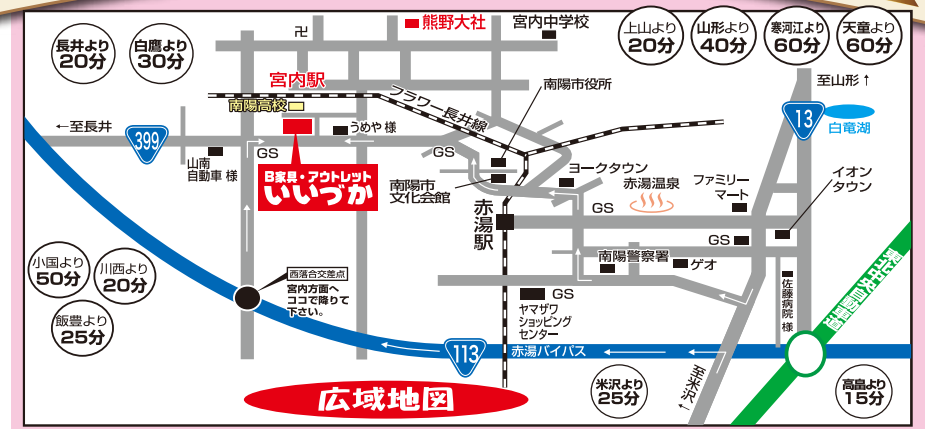

商品は、数量限定表示のあるものを除き、すべて**1品限り**のため代わりの商品がございません。よ〜くお確かめの上、お買い求めくださいませ。

**8/6(土)~16(火)まで開催!!** 朝10時 OPEN

**展示品・在庫品・全館全品、  
売りつくし!  
誰でも得する  
大チャンス!**

**冷房全開** にお待ちしております

南陽市宮内4558-1  
TEL **0238-47-3030**  
フリーダイヤル **0120-151-324**

**只今、短縮営業中です!!**  
営業時間  
土日祭 AM10時 ▶ PM6時30分  
平日 AM10時 ▶ PM6時 (毎週水曜定休)

■商品のサイズは、W(幅)×D(奥行)×H(高さ)SH(座面の高さ)の順に表記しています。 ■★はメーカー希望価格です。 ■品切れ商品については、販売員にご相談ください。