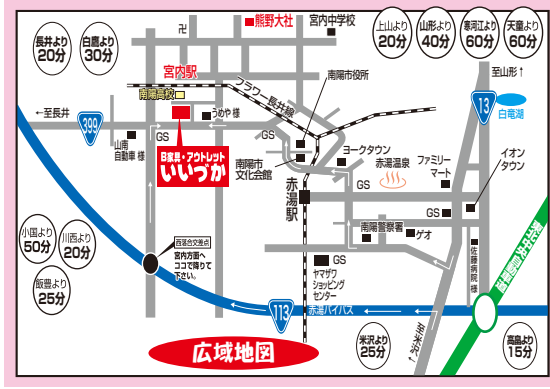

B家具・アウトレット
いっづか

南陽市宮内4558-1
TEL **0238-47-3030**
フリーダイヤル **0120-151-324**

只今、短縮営業中です!!

営業時間
土日祭日 10時 ▶ 6時30分 定休日: 毎週 水曜日
平日 10時 ▶ 6時

ホームページ <http://www.kagu-lizuka.jp/>

■商品のサイズは、W(幅)×D(奥行)×H(高さ)SH(座面の高さ)の順に表記しています。 ■★はメーカー希望価格です。 ■品切れ商品については、販売員にご相談ください。