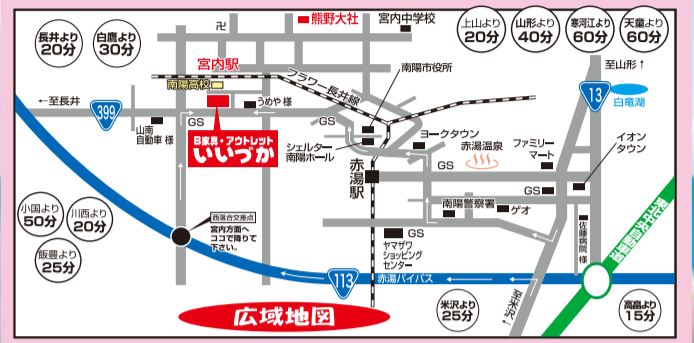

必見!ベッドを買うなら **ベッド祭り**
今がチャンス!! 特別企画

二大サービス!!

税込30,000円以上お買上げで
①を無料サービス致します!!

税込50,000円以上お買上げで
①+②を無料サービス致します!!

① **ボックスシーツ 1枚サービス**
さらに送料サービス

② **ベッドパット サービス**

無くなり次第、終了とさせていただきます

商品は、数量限定表示のあるものを除き、すべて一品限りのため代わりの商品がございません。

http://www.kagu-izuka.jp/

商品のサイズは、W(幅)×D(奥行)×H(高さ)SH(座面の高さ)の順に表記しています。★はメーカー希望価格です。品切れ商品については、販売員にご相談ください。